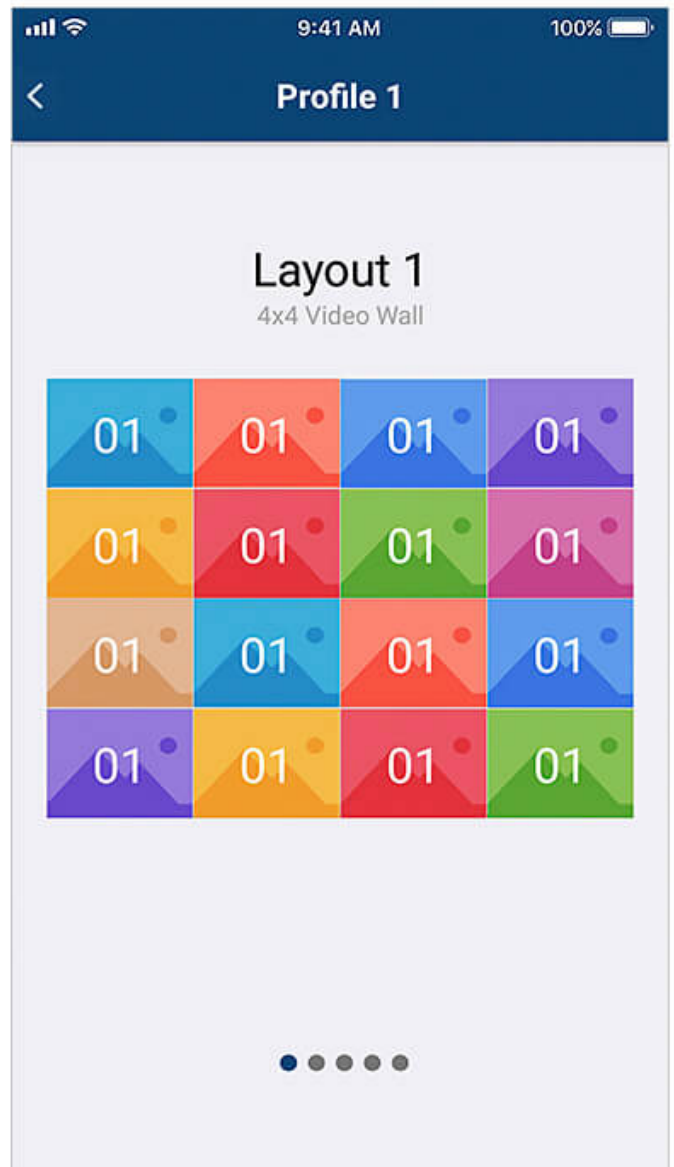

ATEN Video Matrix Control App

ATEN Video Matrix Control-app – Mobilapp

Enkel installation och inloggning

Sök automatiskt efter ATEN Video Matrix-enheter i nätverket och anslut genom att ange motsvarande IP-adress, användarnamn och lösenord.

Enkel profilhantering

Bläddra bland flera profiler för att välja och tillämpa för aktuella applikationsbehov. Dessutom kan du redigera innehållet i en profils layout genom att enkelt ändra ingångskällorna via GUI.