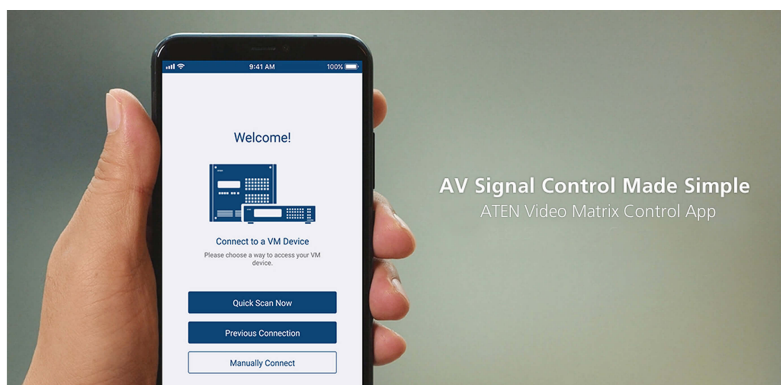

ATEN Video Matrix Control App

ATEN Video Matrix Control-app – Mobilapp

Enkel installation och inloggning

Sök automatiskt efter ATEN Video Matrix-enheter i nätverket och anslut genom att ange motsvarande IP-adress, användarnamn och lösenord.

Enkel profilhantering

Bläddra bland flera profiler för att välja och tillämpa för aktuella applikationsbehov. Dessutom kan du redigera innehållet i en profils layout genom att enkelt ändra ingångskällorna via GUI.