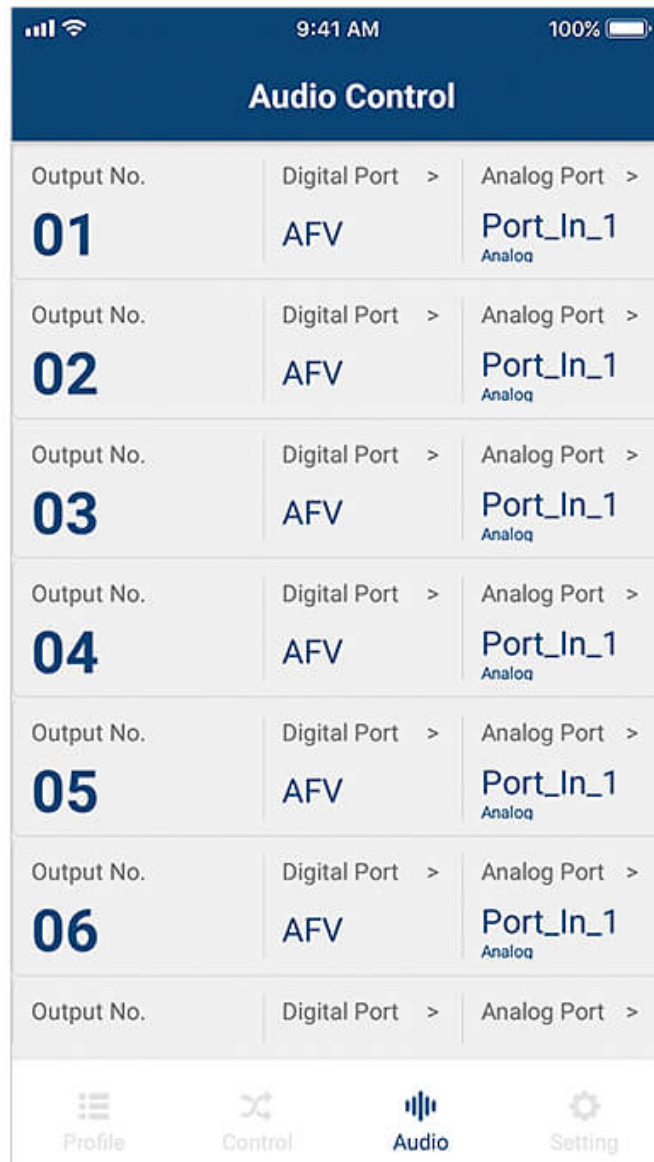

ATEN Video Matrix Control App

ATEN Video Matrix Control-app – Mobilapp

Enkel installation och inloggning

Sök automatiskt efter ATEN Video Matrix-enheter i nätverket och anslut genom att ange motsvarande IP-adress, användarnamn och lösenord.

Enkel profilhantering

Bläddra bland flera profiler för att välja och tillämpa för aktuella applikationsbehov. Dessutom kan du redigera innehållet i en profils layout genom att enkelt ändra ingångskällorna via GUI.

Kontakt

Begär en offert för denna produkt eller kontakta våra saljexperter

Få

offert

[Kontakta
försäljning](#)

Omedelbar växling

Växla videokällor direkt via din mobila enhet genom att helt enkelt välja ingångsport och utgångsport.

Flexibel ljudkontroll

Rutt, badda in/ta bort eller slå på/av valfri ljudgång med enkelhet.

Prata med våra experter

Om du föredrar att ATEN kontaktar dig, fyll i formuläret så kommer en representant att kontakta dig inom kort.