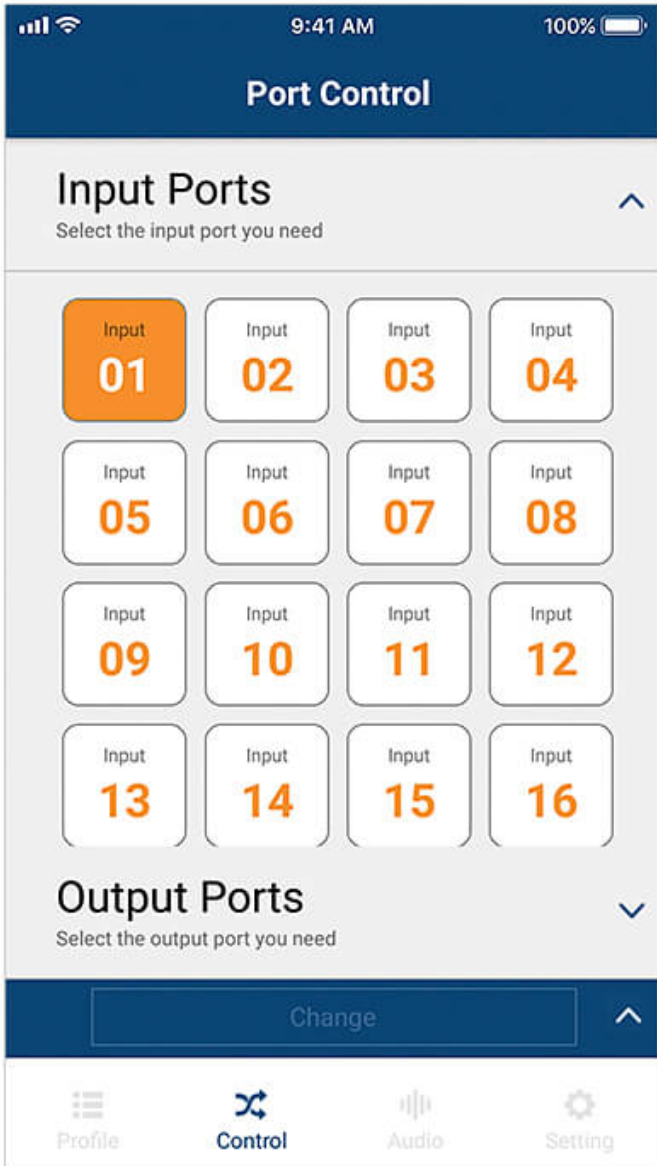

ATEN Video Matrix Control App

ATEN Video Matrix Control-app – Mobilapp

Enkel installation och inloggning

Sök automatiskt efter ATEN Video Matrix-enheter i nätverket och anslut genom att ange motsvarande IP-adress, användarnamn och lösenord.

Kontakt

Begär en offert för denna produkt eller kontakta våra saljexperter

Få

offert

[Kontakta
försäljning](#)

Omedelbar växling

Växla videokällor direkt via din mobila enhet genom att helt enkelt välja ingångsport och utgångsport.

Flexibel ljudkontroll

Rutt, badda in/ta bort eller slå på/av valfri ljudgång med enkelhet.

Prata med våra experter

Om du föredrar att ATEN kontaktar dig, fyll i formuläret så kommer en representant att kontakta dig inom kort.

Egenskaper

- Enkel inloggning – automatisk sökning efter enheter och tryck på valfri sändare för att logga in
- Enkel profiländring – växla mellan flera layouter och använd en ny profil via visualiserat profil-ID
- Direkt växling mellan källor – växla ingångskällor direkt via förhandsgranskning av grafisk layout
- Ljudkontroll – starta/stäng enkelt av eller bädda in/avbädda ljud
- Påminnelse om uppdatering för fast programvara – håller dig informerad om de senaste uppdateringarna