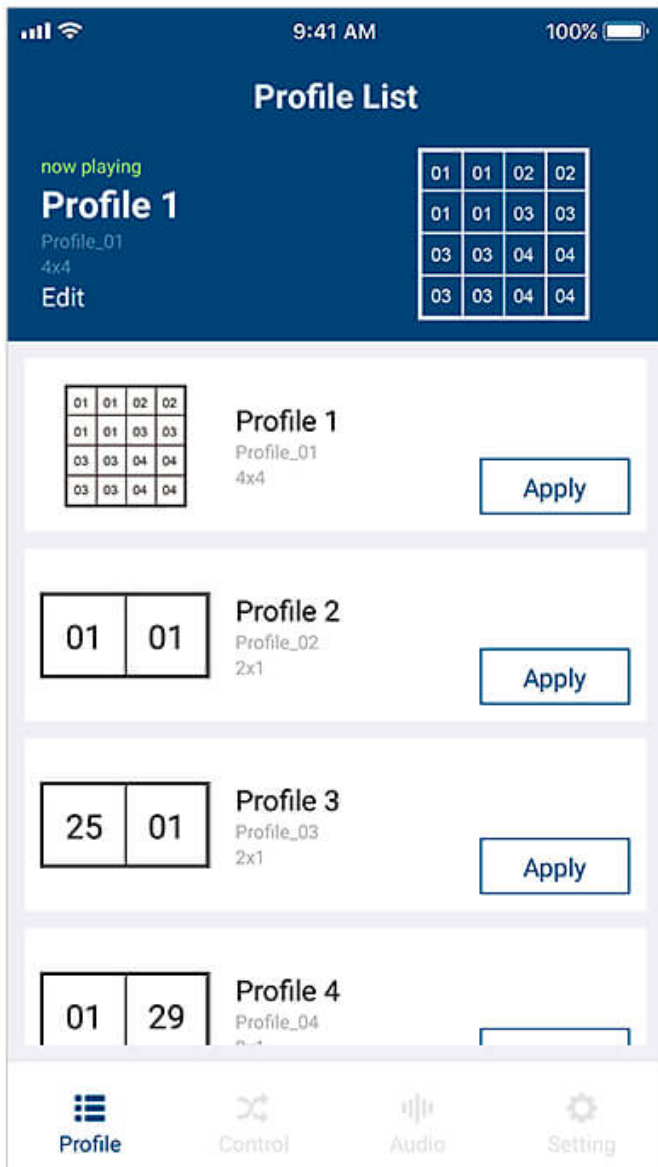

ATEN Video Matrix Control App

ATEN Video Matrix Control-app – Mobilapp

Enkel installation och inloggning

Sök automatiskt efter ATEN Video Matrix-enheter i nätverket och anslut genom att ange motsvarande IP-adress, användarnamn och lösenord.

Enkel profilhantering

Bläddra bland flera profiler för att välja och tillämpa för aktuella applikationsbehov. Dessutom kan du redigera innehållet i en profils layout genom att enkelt ändra ingångskällorna via GUI.