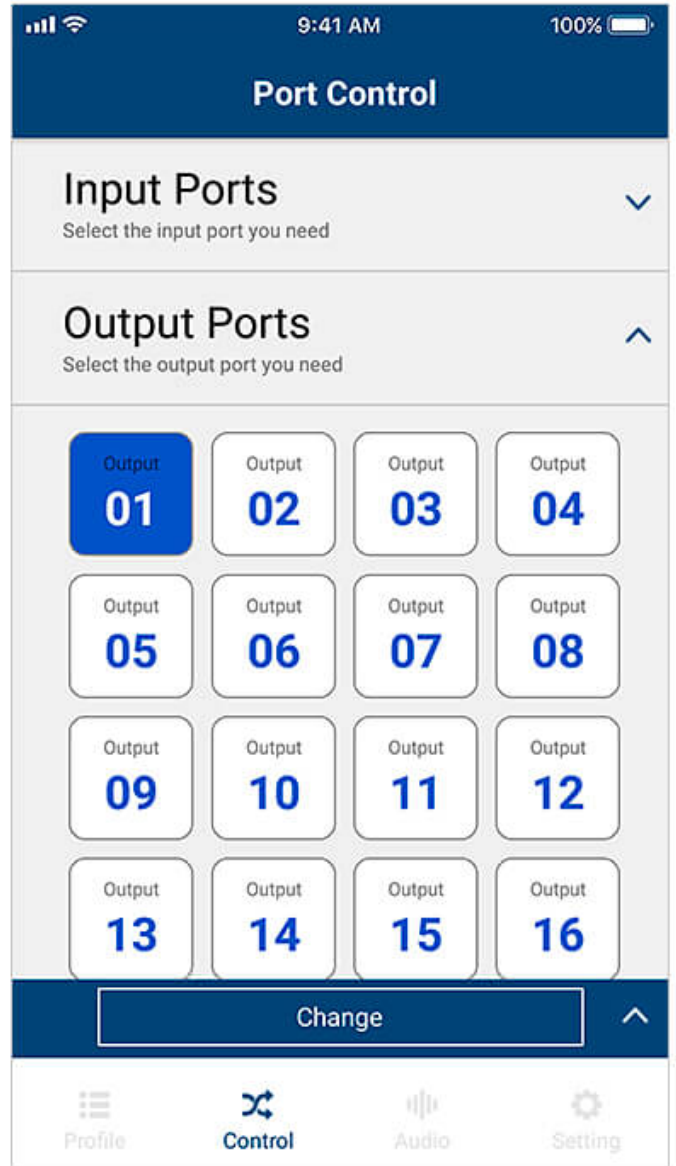

Enkel profilhantering

Bläddra bland flera profiler för att välja och tillämpa för aktuella applikationsbehov. Dessutom kan du redigera innehållet i en profils layout genom att enkelt ändra ingångskällorna via GUI.

Kontakt

Begär en offert för denna produkt eller kontakta våra saljexperter

Få

offert

[Kontakta
försäljning](#)

Omedelbar växling

Växla videokällor direkt via din mobila enhet genom att helt enkelt välja ingångsport och utgångsport.

Flexibel ljudkontroll

Rutt, badda in/ta bort eller slå på/av valfri ljudgång med enkelhet.

Prata med våra experter

Om du föredrar att ATEN kontaktar dig, fyll i formuläret så kommer en representant att kontakta dig inom kort.

Egenskaper

- Enkel inloggning – automatisk sökning efter enheter och tryck på valfri sändare för att logga in
- Enkel profiländring – växla mellan flera layouter och använd en ny profil via visualiserat profil-ID
- Direkt växling mellan källor – växla ingångskällor direkt via förhandsgranskning av grafisk layout
- Ljudkontroll – starta/stäng enkelt av eller bädda in/avbädda ljud
- Påminnelse om uppdatering för fast programvara – håller dig informerad om de senaste uppdateringarna