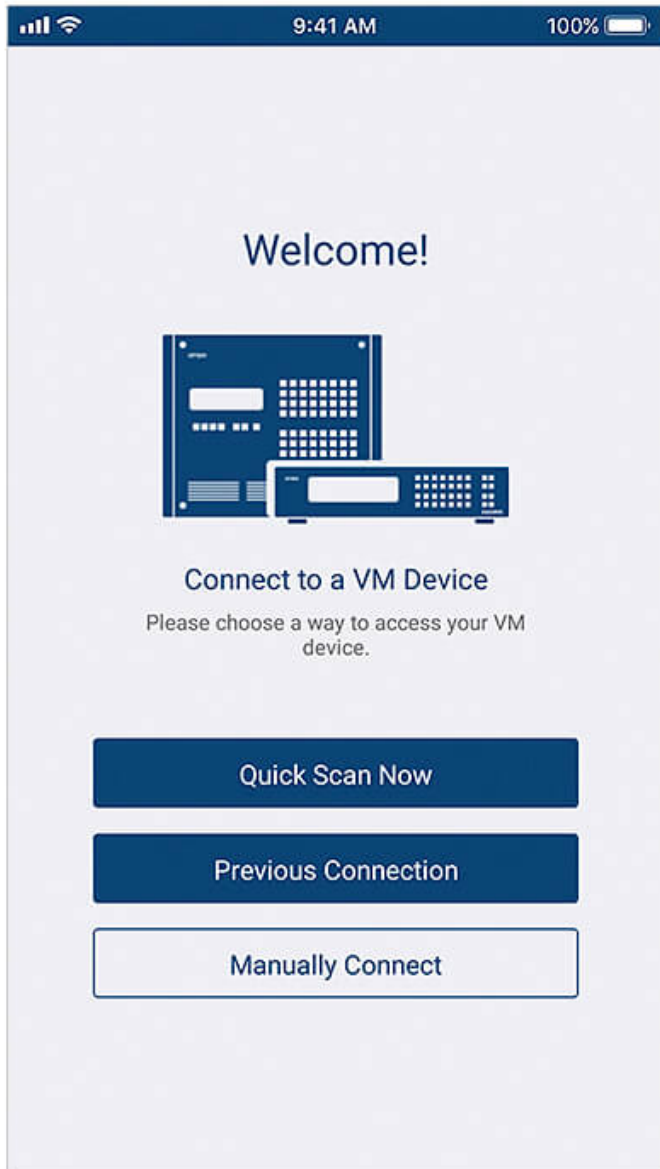

ATEN Video Matrix Control App

ATEN Video Matrix Control-app – Mobilapp

Enkel installation och inloggning

Sök automatiskt efter ATEN Video Matrix-enheter i nätverket och anslut genom att ange motsvarande IP-adress, användarnamn och lösenord.

Enkel profilhantering

Bläddra bland flera profiler för att välja och tillämpa för aktuella applikationsbehov. Dessutom kan du redigera innehållet i en profils layout genom att enkelt ändra ingångskällorna via GUI.